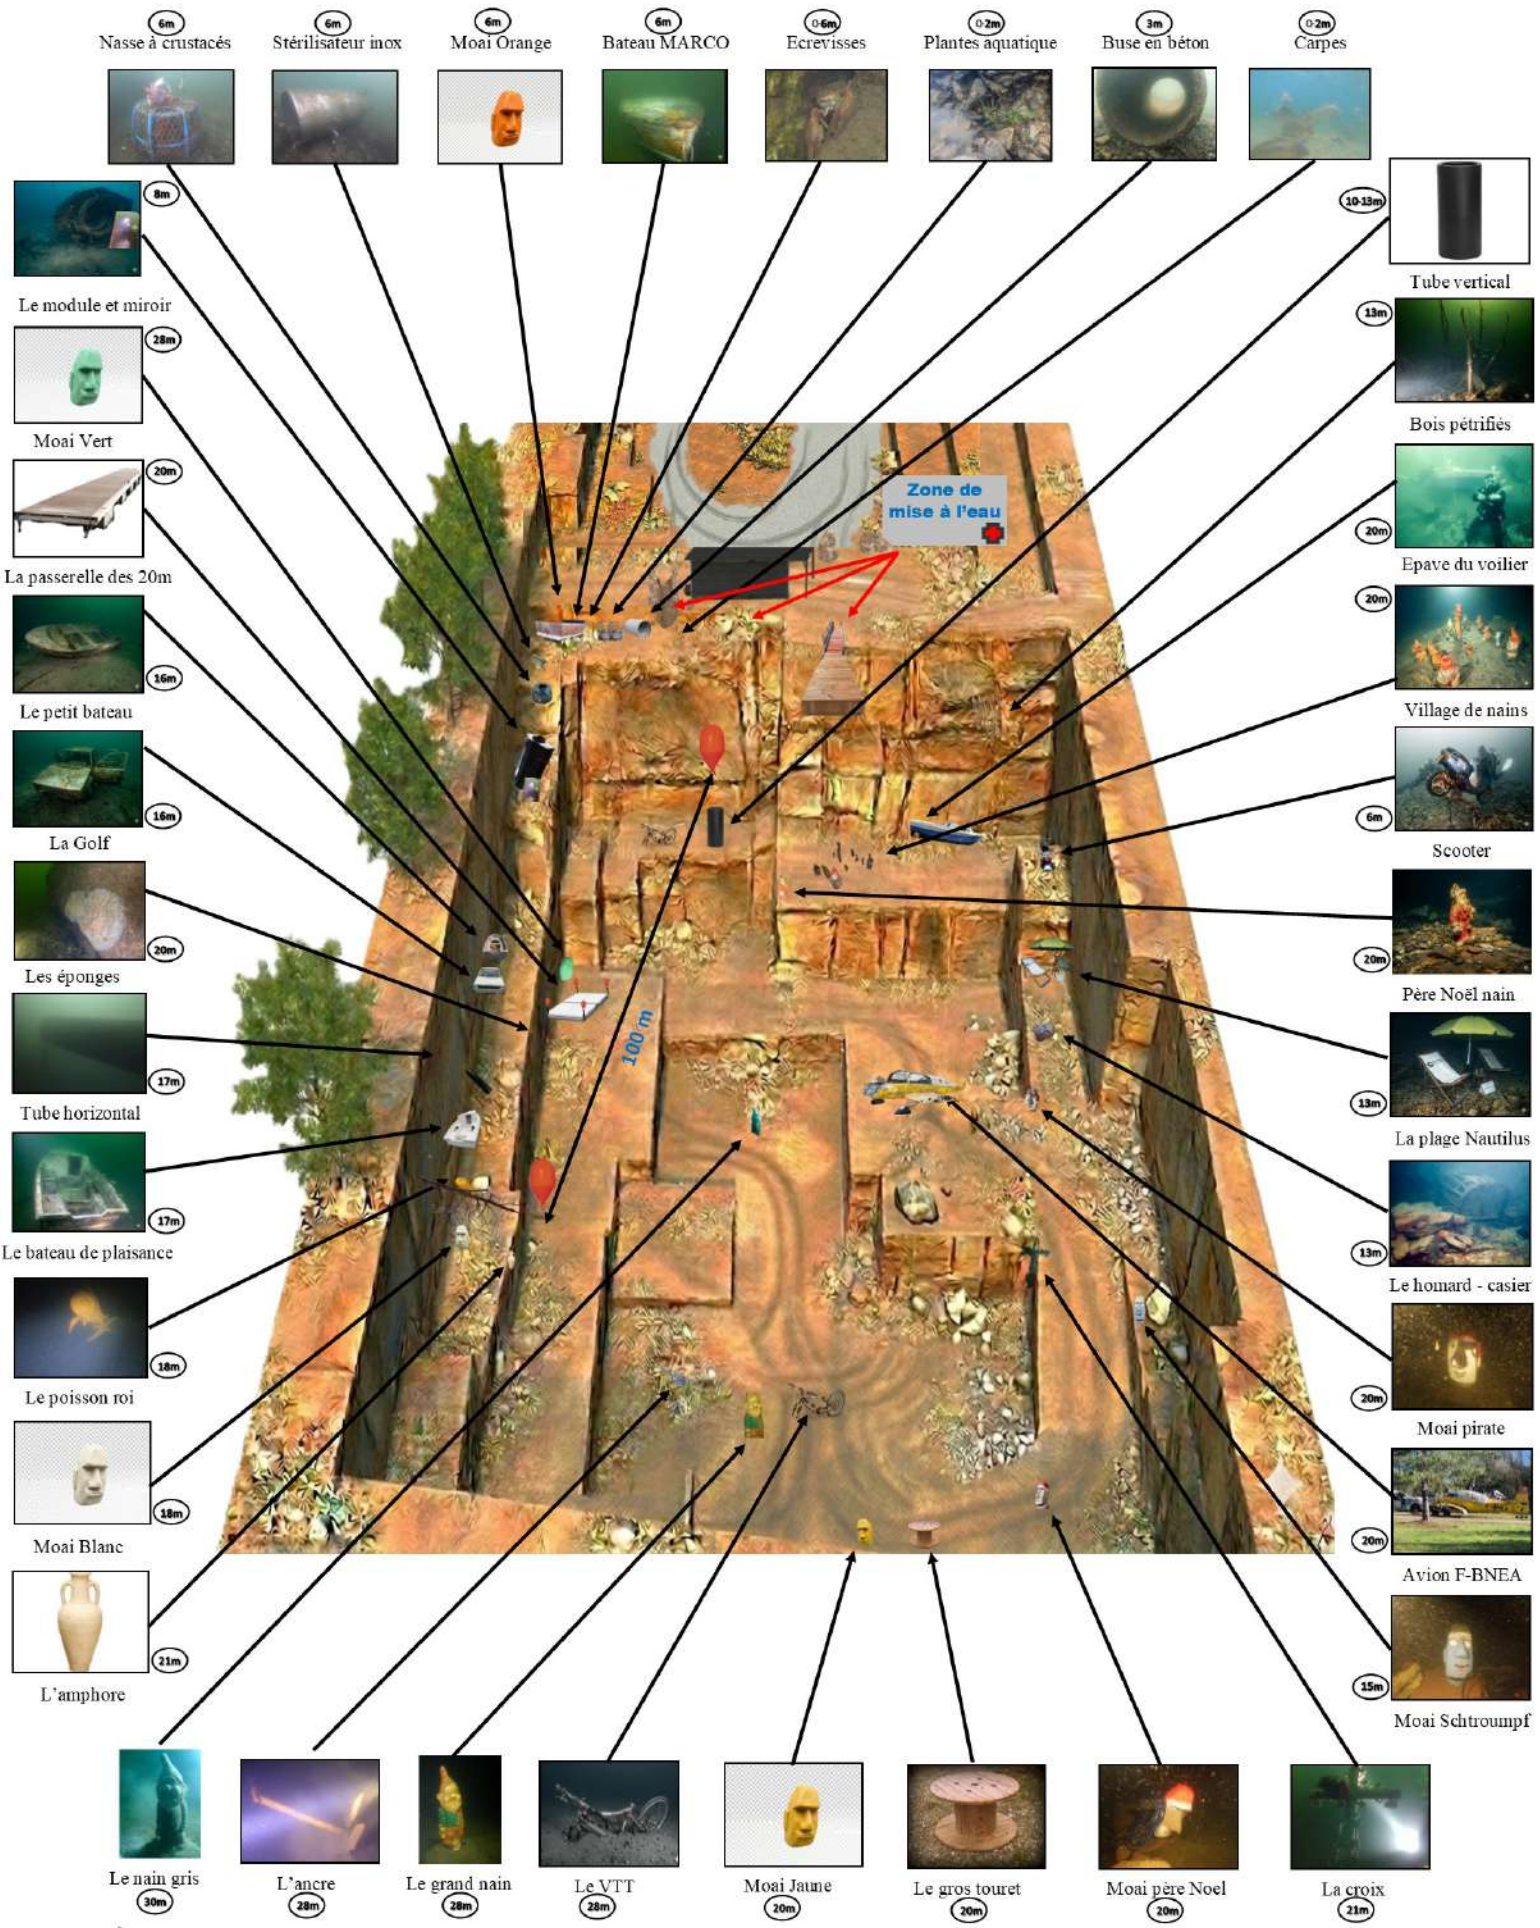

Carrière de Clergerel

20 Mars 2026

Dimension de la carrière : 150 m X 80 m

Tour de la carrière : environ 350 m

Distance entre les 2 bouées : 100 m

⚠ Les profondeurs varient suivant la saison